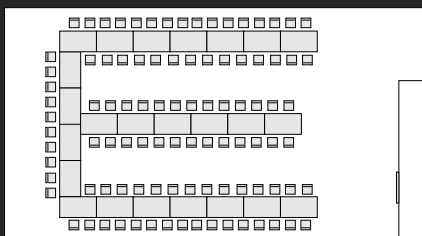

Eindrücke vom **A²** am See
offen, modern, attraktiv

Musterbestuhlung Veranstaltungsraum

01

100 Personen - E

02

100 Personen - 2E

03

80 Personen - Block