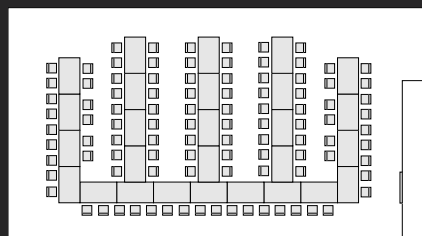

Eindrücke vom **A²** am See
offen, modern, attraktiv

Musterbestuhlung Veranstaltungsraum

01

100 Personen - E

02

100 Personen - 2E

03

80 Personen - Block