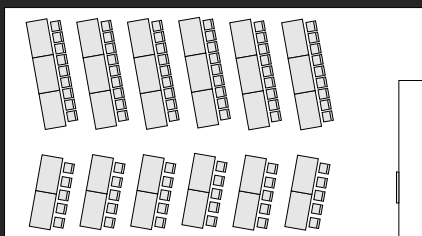

05

84 Personen - Parlamentarisch