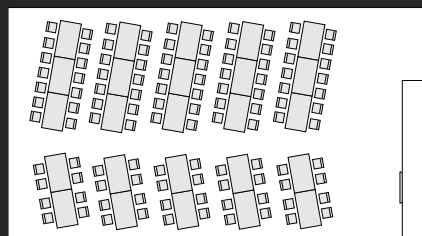

06

132 Personen - Parlamentarisch 2-seitig